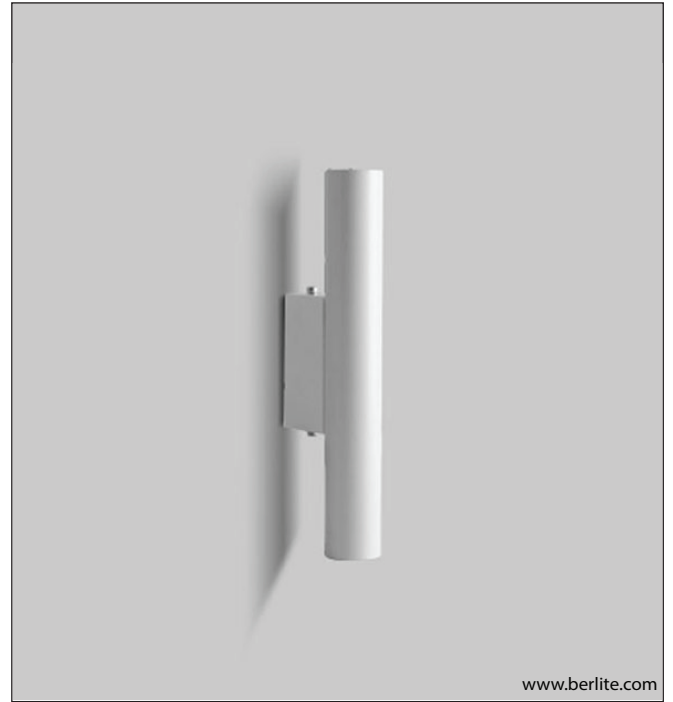

Locations INTERIOR Fixation SURFACE

Dkp sac elektrostatik toz boya, ve yansıtıcı reflektörün birleşmesiyle oluşan olağanüstü detaylarıyla led teknolojisine uyarlanmış yapısıyla ve kolay montajıyla, mekanlarınıza ayrıcalık katacaktır. Kullanılan malzemeler sayesinde hem iç mekan hem dış mekan projelerinizde tercih edebileceğiniz maksimum enerji tasarrufu sağlayan aplik serimiz...

Dkp sheet metal, electrostatic powder paint, reflective reflector and extraordinary details formed by the combination of LED technology, with the structure and easy installation and the results is privilege of your spaces. Thanks to the materials used in our indoor and outdoor projects, you can choose the maximum energy saving applique series....

Code	Watt	Kelvin	Lümen	Kg	CRI	A	B	C
17024106	5.6 Watt	4000	559	490gr	80	35	300	-

- Akıllı soğutma tasarımı.
- 1-10V, DALI ve switch dim seçenekleri bulunmaktadır.
- Acil aydınlatma kit sistemi uygulanabilir.
- Gövde elektrostatik toz boyalı,metal.
- Standart renkler: beyaz, siyah, gri ve isteğe bağlı özel renk seçeneği mevcuttur.
- Ledler OSRAM, Driver OSRAM,TRİDONİC ve MEANWELL markalıdır.

- Clever thermal design
- Emergency kit system can be integrated
- Electrostatic powder coated metal body.
- Basic colours: white, black, silver and special color options.
- OSRAM Leds,OSRAM,TRİDONİCS and MEANWELL drivers