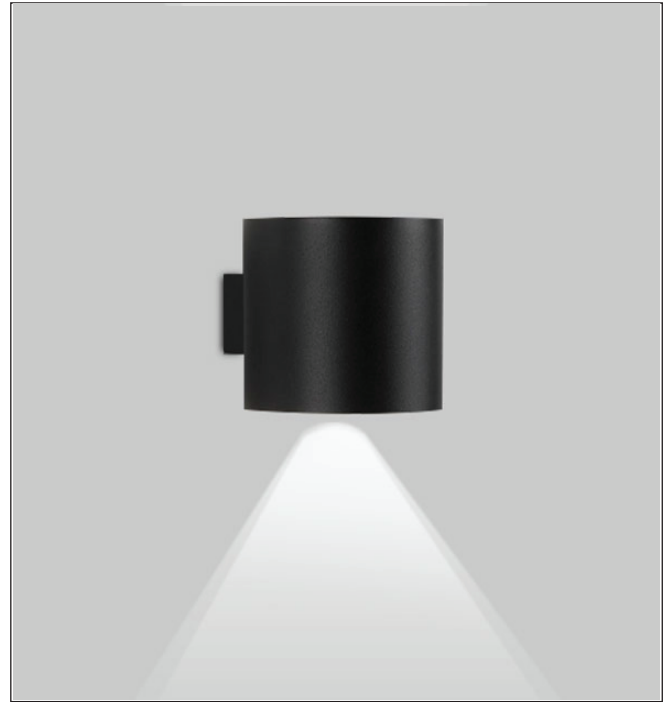

Locations INTERIOR Fixation SURFACE

Dkp sac elektrostatik toz boya, ve yansıtıcı reflektörün birleşmesiyle oluşan olağanüstü detaylarıyla led teknolojisine uyarlanmış yapısıyla ve kolay montajıyla, mekanlarınıza ayrıcalık katacaktır. Kullanılan malzemeler sayesinde hem iç mekan hem dış mekan projelerinizde tercih edebileceğiniz maksimum enerji tasarrufu sağlayan aplik serimiz...

Dkp sheet metal, electrostatic powder paint, reflective reflector and extraordinary details formed by the combination of LED technology, with the structure and easy installation and the results is privilege of your spaces. Thanks to the materials used in our indoor and outdoor projects, you can choose the maximum energy saving applique series....

Code	Watt	Kelvin	Lümen	Kg	CRI	A	B	C
17019357	10 Watt	4000	1352	600gr	80	100	110	-

- Akıllı soğutma tasarımı.
- 1-10V, DALI ve switch dim seçenekleri bulunmaktadır.
- Acil aydınlatma kit sistemi uygulanabilir.
- Gövde elektrostatik toz boyalı,metal.
- Standart renkler: beyaz, siyah, gri ve isteğe bağlı özel renk seçeneği mevcuttur.
- Ledler OSRAM, Driver OSRAM,TRİDONİC ve MEANWELL markalıdır.

- Clever thermal design
- Emergency kit system can be integrated
- Electrostatic powder coated metal body.
- Basic colours: white, black, silver and special color options.
- OSRAM Leds,OSRAM,TRİDONİCS and MEANWELL drivers