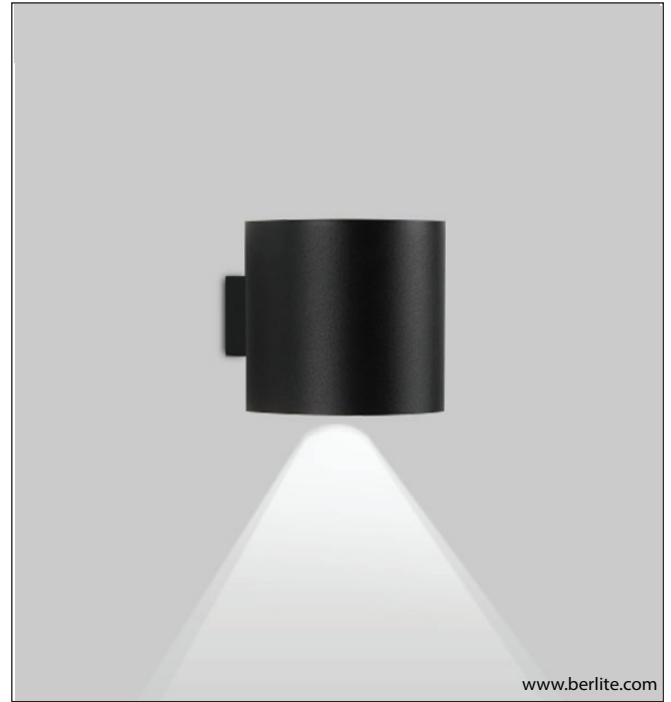

Locations INTERIOR Fixation SURFACE

Dkp sac elektrostatik toz boya, ve yansıtıcı reflektörün birleşmesiyle oluşan olağanüstü detaylarıyla led teknolojisine uyarlanmış yapısıyla ve kolay montajıyla, mekanlarınıza ayrıcalık katacaktır. Kullanılan malzemeler sayesinde hem iç mekan hem dış mekan projelerinizde tercih edebileceğiniz maksimum enerji tasarrufu sağlayan aplik serimiz...

Dkp sheet metal, electrostatic powder paint, reflective reflector and extraordinary details formed by the combination of LED technology, with the structure and easy installation and the results is privilege of your spaces. Thanks to the materials used in our indoor and outdoor projects, you can choose the maximum energy saving applique series....

Code	Watt	Kelvin	Lümen	Kg	CRI	A	B	C
17019354	8.5 Watt	4000	1011	600gr	80	100	110	-

- Akıllı soğutma tasarımı.
- 1-10V, DALI ve switch dim seçenekleri bulunmaktadır.
- Acil aydınlatma kit sistemi uygulanabilir.
- Gövde elektrostatik toz boyalı,metal.
- Standart renkler: beyaz, siyah, gri ve isteğe bağlı özel renk seçeneği mevcuttur.
- Ledler OSRAM, Driver OSRAM,TRİDONİC ve MEANWELL markalıdır.

- Clever thermal design
- Emergency kit system can be integrated
- Electrostatic powder coated metal body.
- Basic colours: white, black, silver and special color options.
- OSRAM Leds,OSRAM,TRİDONİCS and MEANWELL drivers