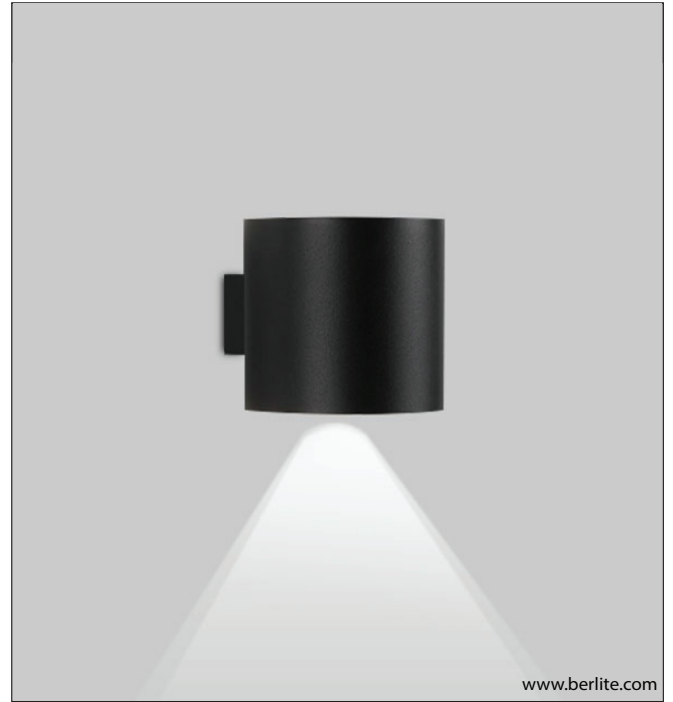

Locations INTERIOR Fixation SURFACE

Dkp sac elektrostatik toz boya, ve yansıtıcı reflektörün birleşmesiyle oluşan olağanüstü detaylarıyla led teknolojisine uyarlanmış yapısıyla ve kolay montajıyla, mekanlarınıza ayrıcalık katacaktır. Kullanılan malzemeler sayesinde hem iç mekan hem dış mekan projelerinizde tercih edebileceğiniz maksimum enerji tasarrufu sağlayan aplik serimiz...

Dkp sheet metal, electrostatic powder paint, reflective reflector and extraordinary details formed by the combination of LED technology, with the structure and easy installation and the results is privilege of your spaces. Thanks to the materials used in our indoor and outdoor projects, you can choose the maximum energy saving applique series....

Code	Watt	Kelvin	Lümen	Kg	CRI	A	B	C
17019351	7.6 Watt	4000	1011	600gr	80	100	110	-

- Akıllı soğutma tasarımı.
- 1-10V, DALI ve switch dim seçenekleri bulunmaktadır.
- Acil aydınlatma kit sistemi uygulanabilir.
- Gövde elektrostatik toz boyalı,metal.
- Standart renkler: beyaz, siyah, gri ve isteğe bağlı özel renk seçeneği mevcuttur.
- Ledler OSRAM, Driver OSRAM,TRİDONİC ve MEANWELL markalıdır.

- Clever thermal design
- Emergency kit system can be integrated
- Electrostatic powder coated metal body.
- Basic colours: white, black, silver and special color options.
- OSRAM Leds,OSRAM,TRİDONİCS and MEANWELL drivers