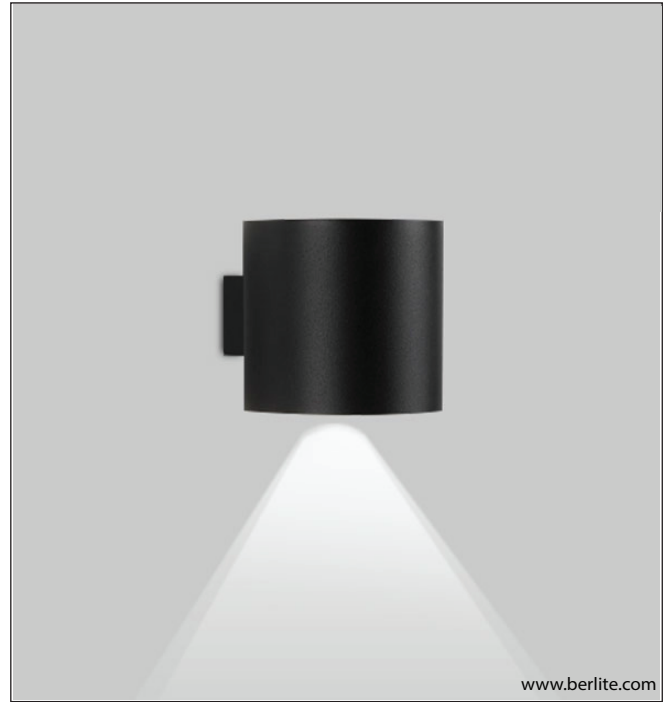

Locations INTERIOR Fixation SURFACE

Dkp sac elektrostatik toz boya, ve yansıtıcı reflektörün birleşmesiyle oluşan olağanüstü detaylarıyla led teknolojisine uyarlanmış yapısıyla ve kolay montajıyla, mekanlarınıza ayrıcalık katacaktır. Kullanılan malzemeler sayesinde hem iç mekan hem dış mekan projelerinizde tercih edebileceğiniz maksimum enerji tasarrufu sağlayan aplik serimiz...

Dkp sheet metal, electrostatic powder paint, reflective reflector and extraordinary details formed by the combination of LED technology, with the structure and easy installation and the results is privilege of your spaces. Thanks to the materials used in our indoor and outdoor projects, you can choose the maximum energy saving applique series....

Code	Watt	Kelvin	Lümen	Kg	CRI	A	B	C
17019350	7.6 Watt	3000	959	600gr	80	100	110	-

- Akıllı soğutma tasarımı.
- 1-10V, DALI ve switch dim seçenekleri bulunmaktadır.
- Acil aydınlatma kit sistemi uygulanabilir.
- Gövde elektrostatik toz boyalı,metal.
- Standart renkler: beyaz, siyah, gri ve isteğe bağlı özel renk seçeneği mevcuttur.
- Ledler OSRAM, Driver OSRAM,TRİDONİC ve MEANWELL markalıdır.

- Clever thermal design
- Emergency kit system can be integrated
- Electrostatic powder coated metal body.
- Basic colours: white, black, silver and special color options.
- OSRAM Leds,OSRAM,TRİDONİCS and MEANWELL drivers