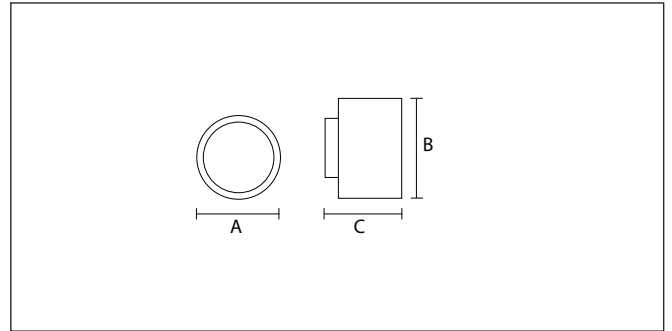

Locations INTERIOR Fixation SURFACE

Dkp sac elektrostatik toz boya, ve yansıtıcı reflektörün birleşmesiyle oluşan olağanüstü detaylarıyla led teknolojisine uyarlanmış yapısıyla ve kolay montajıyla, mekanlarınıza ayrıcalık katacaktır. Kullanılan malzemeler sayesinde hem iç mekan hem dış mekan projelerinizde tercih edebileceğiniz maksimum enerji tasarrufu sağlayan aplik serimiz...

Dkp sheet metal, electrostatic powder paint, reflective reflector and extraordinary details formed by the combination of LED technology, with the structure and easy installation and the results is privilege of your spaces. Thanks to the materials used in our indoor and outdoor projects, you can choose the maximum energy saving applique series....

Code	Watt	Kelvin	Lümen	Kg	CRI	A	B	C
17018347	8.5 Watt	3000	1054	615gr	80	80	120	90

- -Akıllı soğutma tasarımı.
- -1-10V, DALI ve switch dim seçenekleri bulunmaktadır.
- -Acil aydınlatma kit sistemi uygulanabilir.
- -Gövde elektrostatik toz boyalı,metal.
- -Standart renkler: beyaz, siyah, gri ve isteğe bağlı özel renk seçeneği mevcuttur.
- -Ledler OSRAM, Driver OSRAM,TRİDONİC ve MEANWELL markalıdır.

- -Clever thermal design
- Emergency kit system can be integrated
- Electrostatic powder coated metal body.
- Basic colours: white, black, silver and special color options.
- OSRAM Leds,OSRAM,TRİDONİCS and MEANWELL drivers

Optic / Optik

Surface / Sıvaüstü