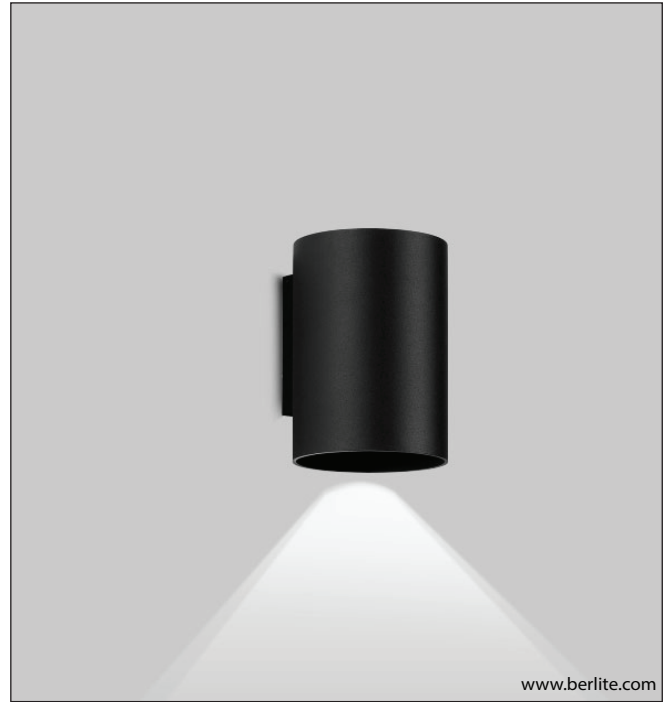

Locations INTERIOR Fixation SURFACE

Dkp sac elektrostatik toz boya, ve yansıtıcı reflektörün birleşmesiyle oluşan olağanüstü detaylarıyla led teknolojisine uyarlanmış yapısıyla ve kolay montajıyla, mekanlarınıza ayrıcalık katacaktır. Kullanılan malzemeler sayesinde hem iç mekan hem dış mekan projelerinizde tercih edebileceğiniz maksimum enerji tasarrufu sağlayan aplik serimiz...

Dkp sheet metal, electrostatic powder paint, reflective reflector and extraordinary details formed by the combination of LED technology, with the structure and easy installation and the results is privilege of your spaces. Thanks to the materials used in our indoor and outdoor projects, you can choose the maximum energy saving applique series....

- Clever thermal design
- Emergency kit system can be integrated
- Electrostatic powder coated metal body.
- Basic colours: white, black, silver and special color options.
- OSRAM Leds,OSRAM,TRİDONİCS and MEANWELL drivers