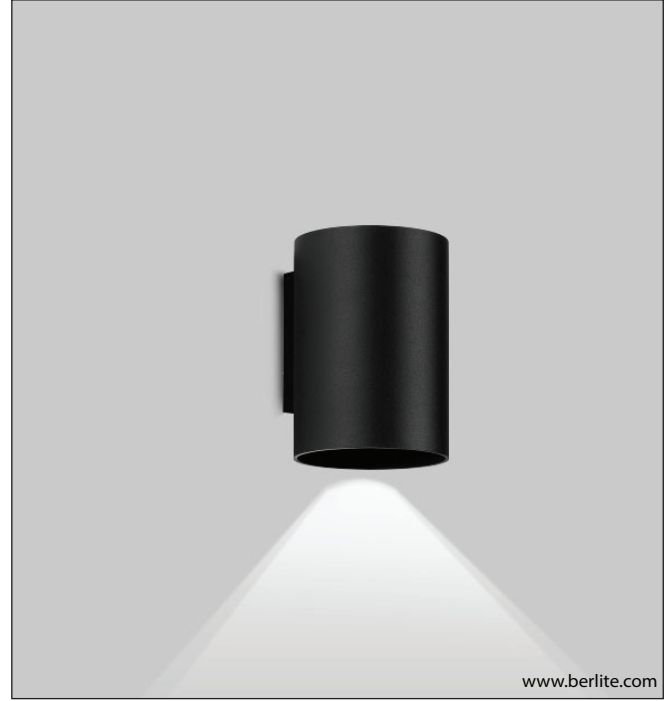

Locations INTERIOR Fixation SURFACE

Dkp sac elektrostatik toz boya, ve yansıtıcı reflektörün birleşmesiyle oluşan olağanüstü detaylarıyla led teknolojisine uyarlanmış yapısıyla ve kolay montajıyla, mekanlarınıza ayrıcalık katacaktır. Kullanılan malzemeler sayesinde hem iç mekan hem dış mekan projelerinizde tercih edebileceğiniz maksimum enerji tasarrufu sağlayan aplik serimiz...

Dkp sheet metal, electrostatic powder paint, reflective reflector and extraordinary details formed by the combination of LED technology, with the structure and easy installation and the results is privilege of your spaces. Thanks to the materials used in our indoor and outdoor projects, you can choose the maximum energy saving applique series....

- Clever thermal design
- Emergency kit system can be integrated
- Electrostatic powder coated metal body.
- Basic colours: white, black, silver and special color options.
- OSRAM Leds,OSRAM,TRİDONİCS and MEANWELL drivers