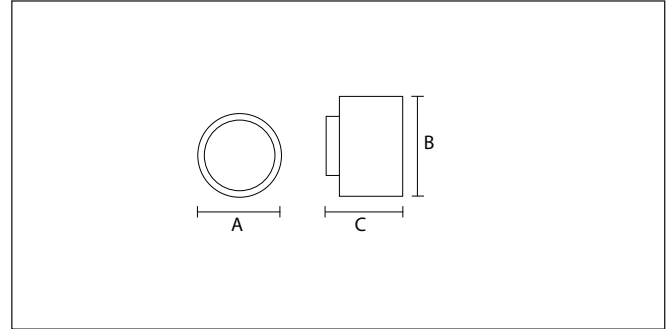

Locations INTERIOR Fixation SURFACE

Dkp sac elektrostatik toz boya, ve yansıtıcı reflektörün birleşmesiyle oluşan olağanüstü detaylarıyla led teknolojisine uyarlanmış yapısıyla ve kolay montajıyla, mekanlarınıza ayrıcalık katacaktır. Kullanılan malzemeler sayesinde hem iç mekan hem dış mekan projelerinizde tercih edebileceğiniz maksimum enerji tasarrufu sağlayan aplik serimiz...

Dkp sheet metal, electrostatic powder paint, reflective reflector and extraordinary details formed by the combination of LED technology, with the structure and easy installation and the results is privilege of your spaces. Thanks to the materials used in our indoor and outdoor projects, you can choose the maximum energy saving applique series....

Code	Watt	Kelvin	Lümen	Kg	CRI	A	B	C
17018345	7.6 Watt	4000	1011	615gr	80	80	120	90

- -Akıllı soğutma tasarımı.
- -1-10V, DALI ve switch dim seçenekleri bulunmaktadır.
- -Acil aydınlatma kit sistemi uygulanabilir.
- -Gövde elektrostatik toz boyalı,metal.
- -Standart renkler: beyaz, siyah, gri ve isteğe bağlı özel renk seçeneği mevcuttur.
- -Ledler OSRAM, Driver OSRAM,TRİDONİC ve MEANWELL markalıdır.

- -Clever thermal design
- Emergency kit system can be integrated
- Electrostatic powder coated metal body.
- Basic colours: white, black, silver and special color options.
- OSRAM Leds,OSRAM,TRİDONİCS and MEANWELL drivers

Optic / Optik

Surface / Sıvaüstü