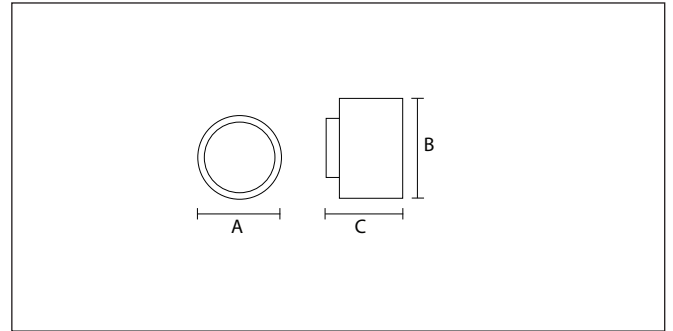

Locations INTERIOR Fixation SURFACE

Dkp sac elektrostatik toz boya, ve yansıtıcı reflektörün birleşmesiyle oluşan olağanüstü detaylarıyla led teknolojisine uyarlanmış yapısıyla ve kolay montajıyla, mekanlarınıza ayrıcalık katacaktır. Kullanılan malzemeler sayesinde hem iç mekan hem dış mekan projelerinizde tercih edebileceğiniz maksimum enerji tasarrufu sağlayan aplik serimiz...

Dkp sheet metal, electrostatic powder paint, reflective reflector and extraordinary details formed by the combination of LED technology, with the structure and easy installation and the results is privilege of your spaces. Thanks to the materials used in our indoor and outdoor projects, you can choose the maximum energy saving applique series....

Code	Watt	Kelvin	Lümen	Kg	CRI	A	B	C
17018344	7.6 Watt	3000	959	615gr	80	80	120	90

- -Akıllı soğutma tasarımı.
- -1-10V, DALI ve switch dim seçenekleri bulunmaktadır.
- -Acil aydınlatma kit sistemi uygulanabilir.
- -Gövde elektrostatik toz boyalı,metal.
- -Standart renkler: beyaz, siyah, gri ve isteğe bağlı özel renk seçeneği mevcuttur.
- -Ledler OSRAM, Driver OSRAM,TRİDONİC ve MEANWELL markalıdır.

- -Clever thermal design
- Emergency kit system can be integrated
- Electrostatic powder coated metal body.
- Basic colours: white, black, silver and special color options.
- OSRAM Leds,OSRAM,TRİDONİCS and MEANWELL drivers

Optic / Optik

Surface / Sıvaüstü