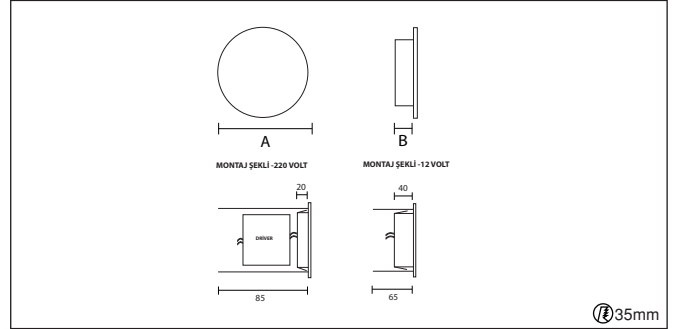

Recessed / Gömme

Optics / Optik