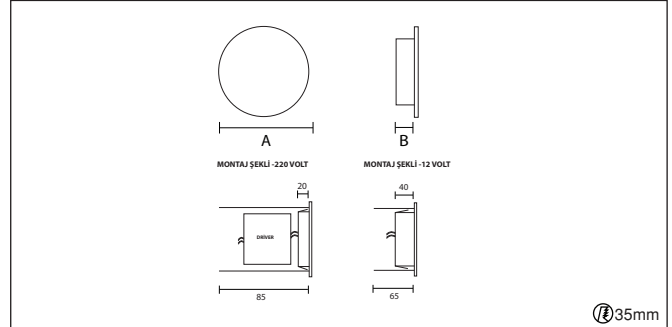

Recessed / Gömme

Optics / Optik