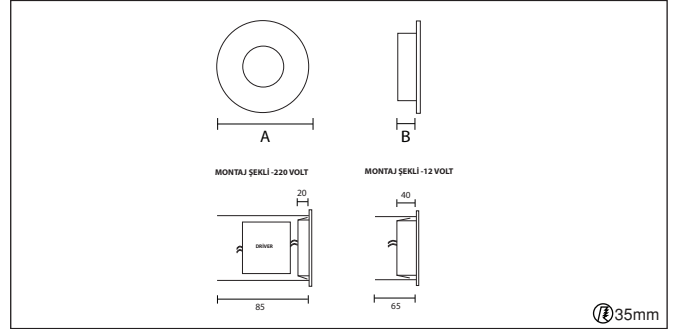

Recessed / Gömme

Optics / Optik