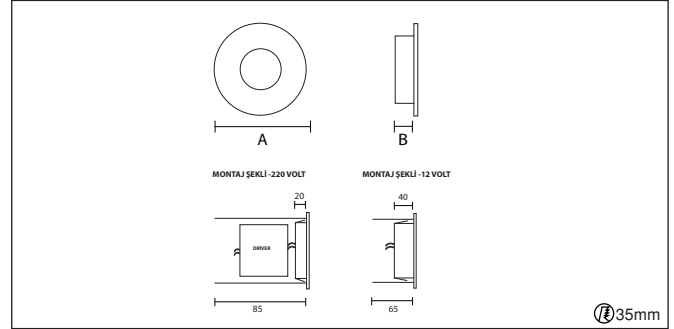

Kullanılan malzemeler sayesinde hem iç mekan hem dış mekan projelerinizde tercih edebileceğiniz maksimum enerji tasarrufu sağlayan aplik serimiz....

Dkp sheet metal, electrostatic powder paint, reflective reflector and extraordinary details formed by the combination of LED technology, with the structure and easy installation and the results is privilege of your spaces. Thanks to the materials used in our indoor and outdoor projects, you can choose the maximum energy saving applique series....

Code	Watt	Kelvin	Lümen	Kg	CRI	A	B	C
17003114	2Watt	3000	115	95gr.	80	45	65	-

2700 k	3000 k	4000 k	5000 k	6500 k

- -1-10V, DALI ve switch dim seçenekleri bulunmaktadır.
- -Simetrik ışık çıkışı sağlayan dar, orta ve geniş açı reflektör seçenekleri mevcuttur.
- -Acil aydınlatma kit sistemi uygulanabilir.
- -Radar sensör seçeneği mevcuttur.
- -Gövde elektrostatik toz boyalı,metal.
- -Standart renkler: beyaz, siyah, gri ve isteğe bağlı özel renk seçeneği mevcuttur.
- -Ledler OSRAM, Driver OSRAM ve TRİDONİC markalıdır.

- -1-10V, DALI ve switch dim seçenekleri bulunmaktadır
- Narrow, medium and wide beam angle options available with rotationally symmetric light distribution.
- Emergency kit system can be integrated
- Radar sensor options
- Electrostatic powder coated metal body.
- Basic colours: white, black, silver and special color options
- Leds OSRAM, Driver OSRAM and TRİDONİCS brand.

Recessed / Gömme

Optics / Optik