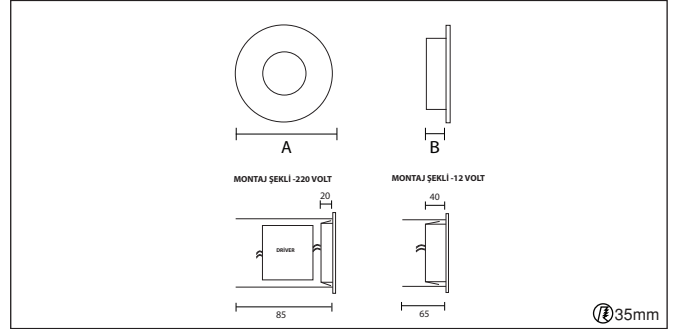

Recessed / Gömme

Optics / Optik