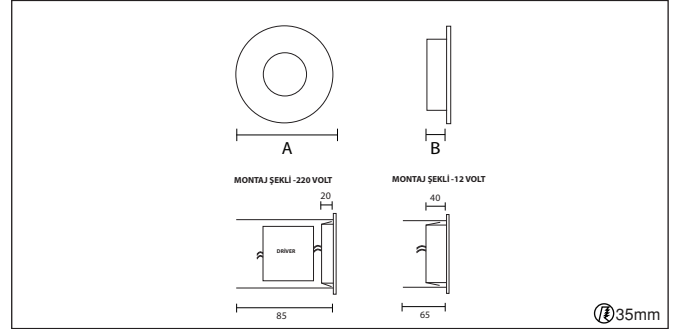

Code	Watt	Kelvin	Lümen	Kg	CRI	A	B	C
17002110	2Watt	2700	107	65gr.	80	45	85	-

- 1-10V, DALI ve switch dim seçenekleri bulunmaktadır.
- Simetrik ışık çıkışı sağlayan dar, orta ve geniş açı reflektör seçenekleri mevcuttur.
- Acil aydınlatma kit sistemi uygulanabilir.
- Radar sensör seçeneği mevcuttur.
- Gövde elektrostatik toz boyalı,metal.
- Standart renkler: beyaz, siyah, gri ve isteğe bağlı özel renk seçeneği mevcuttur.
- Ledler OSRAM, Driver OSRAM ve TRİDONİC markalıdır.