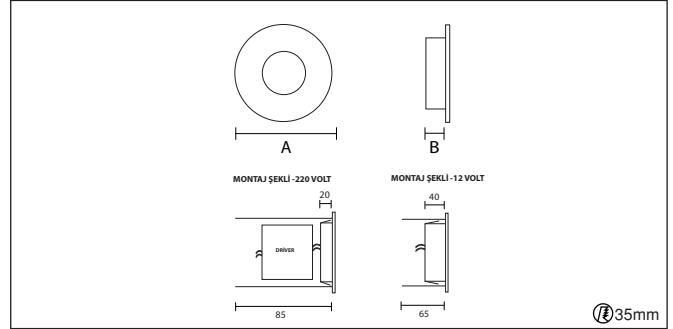

Recessed / Gömme

Optics / Optik