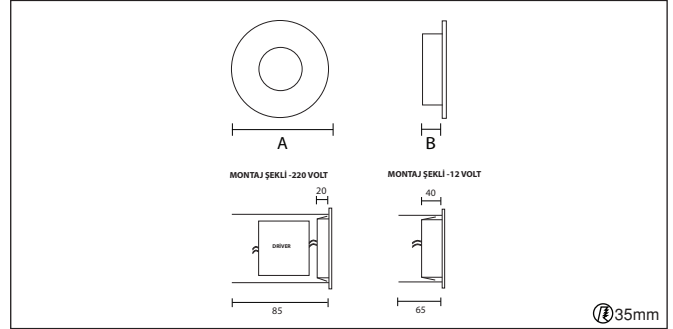

Recessed / Gömme

Optics / Optik