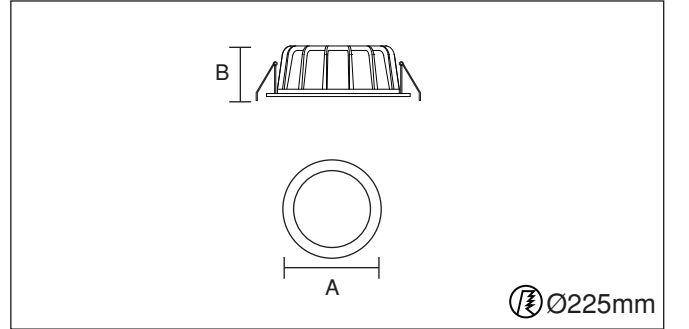

Locations INTERIOR Fixation Recessed

Her amaçla kullanabileceğiniz ürün çeşitliliğinin maksimum seviyede olduğu Downlight serisi ürünler, yüksek verimlilikte çalışabilmektedir ve size renk ve tasarım çeşitliliği sunmaktadır. Mekanı homojen olarak aydınlatan gömme tip ve sıva üstü modelleriyle estetik ve minimalist çizgilerle her ortama uygulanabilir.

Downlight series products can be used in any purpose for maximum efficiency and offer you a variety of colors and designs. It can be applied to any environment with aesthetic and minimalist lines with recessed type and surface mounted models that illuminate the space homogeneously.

Code	Watt	Kelvin	Lümen	Kg	CRI	A	B	C
12021416	24.7 Watt	4000	2463	720gr.	80	240	80	-

- -Akıllı soğutma tasarımı.
- -1-10V, DALI ve switch dim seçenekleri bulunmaktadır.
- -Acil aydınlatma kit sistemi uygulanabilir.
- -Gövde elektrostatik toz boyalı, metal.
- -Standart renkler: beyaz, siyah, gri ve isteğe bağlı özel renk seçeneği mevcuttur.
- -Ledler OSRAM, Driver OSRAM, TRİDONİC ve MEANWELL markalıdır.

- -Clever thermal design
- -1-10V, DALI ve switch dim seçenekleri bulunmaktadır
- Emergency kit system can be integrated
- Electrostatic powder coated metal body.
- Basic colours: white, black, silver and special color options.
- OSRAM Leds, OSRAM, TRİDONİCS and MEANWELL drivers

Recessed / Gömme **Optic / Optik**