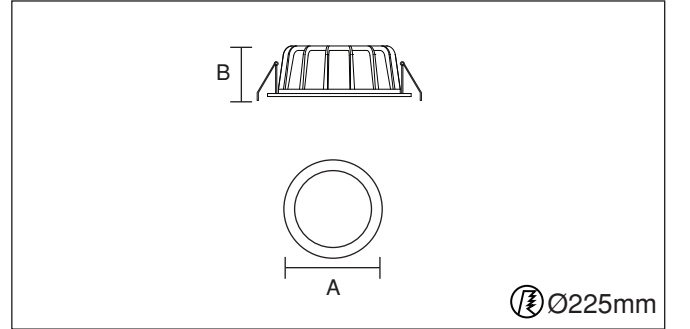

Locations INTERIOR Fixation Recessed

Her amaçla kullanabileceğiniz ürün çeşitliliğinin maksimum seviyede olduğu Downlight serisi ürünler, yüksek verimlilikte çalışabilmektedir ve size renk ve tasarım çeşitliliği sunmaktadır. Mekanı homojen olarak aydınlatan gömme tip ve sıva üstü modelleriyle estetik ve minimalist çizgilerle her ortama uygulanabilir.

Downlight series products can be used in any purpose for maximum efficiency and offer you a variety of colors and designs. It can be applied to any environment with aesthetic and minimalist lines with recessed type and surface mounted models that illuminate the space homogeneously.

Code	Watt	Kelvin	Lümen	Kg	CRI	A	B	C
12021415	24.7 Watt	3000	2494	720gr.	80	240	80	-

- -Akıllı soğutma tasarımı.
- -1-10V, DALI ve switch dim seçenekleri bulunmaktadır.
- -Acil aydınlatma kit sistemi uygulanabilir.
- -Gövde elektrostatik toz boyalı,metal.
- -Standart renkler: beyaz, siyah, gri ve isteğe bağlı özel renk seçeneği mevcuttur.
- -Ledler OSRAM, Driver OSRAM,TRİDONİC ve MEANWELL markalıdır.

- -Clever thermal design
- -1-10V, DALI ve switch dim seçenekleri bulunmaktadır
- Emergency kit system can be integrated
- Electrostatic powder coated metal body.
- Basic colours: white, black, silver and special color options.
- OSRAM Leds,OSRAM,TRİDONİCS and MEANWELL drivers

Recessed / Gömme

Optic / Optik